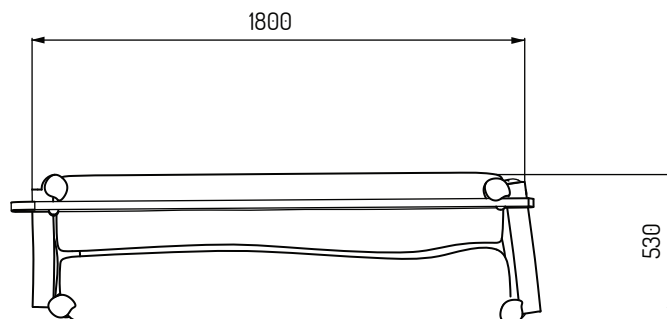

LAVIČKA S OPĚRADLEM A PODRUČKAMI

MOBILIÁŘ

Popis :

Akátová kulatina, běle zbavená a obroušená, akátové řezivo. Veškerý spojovací materiál je pozinkovaný.

Technické informace

Věková skupina	-
Počet uživatelů	3
Rozměry (m)	1,8 x 0,53 x 1,05
Potřebná plocha (m)	-
Povrch tlumící náraz (m²)	-
Max. výška pádu (m)	-

Vizualizace:

Vizualizace mají pouze ilustrativní charakter.